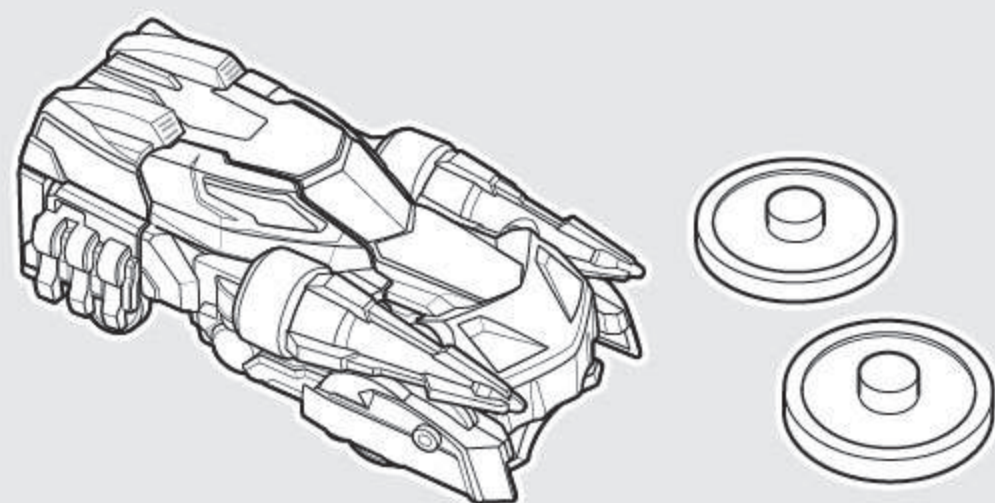

ScorpioDrift™

6+ YEARS - ANS - JAHREN - ANNI
AÑOS - JAAR - ANOS - ЛЕТ

INSTRUCTION · MANUEL D'INSTRUCTIONS
ANLEITUNG · ISTRUZIONI PER L'USO · MANUAL DE INSTRUCCIONES
GEBRUIKSAANWIJZING · MANUAL DE INSTRUÇÕES · ИНСТРУКЦИЯ

• Contents · Contenu · Inhalt · Contenuto · Contenidos · Inhoud · Conteúdos · Contents