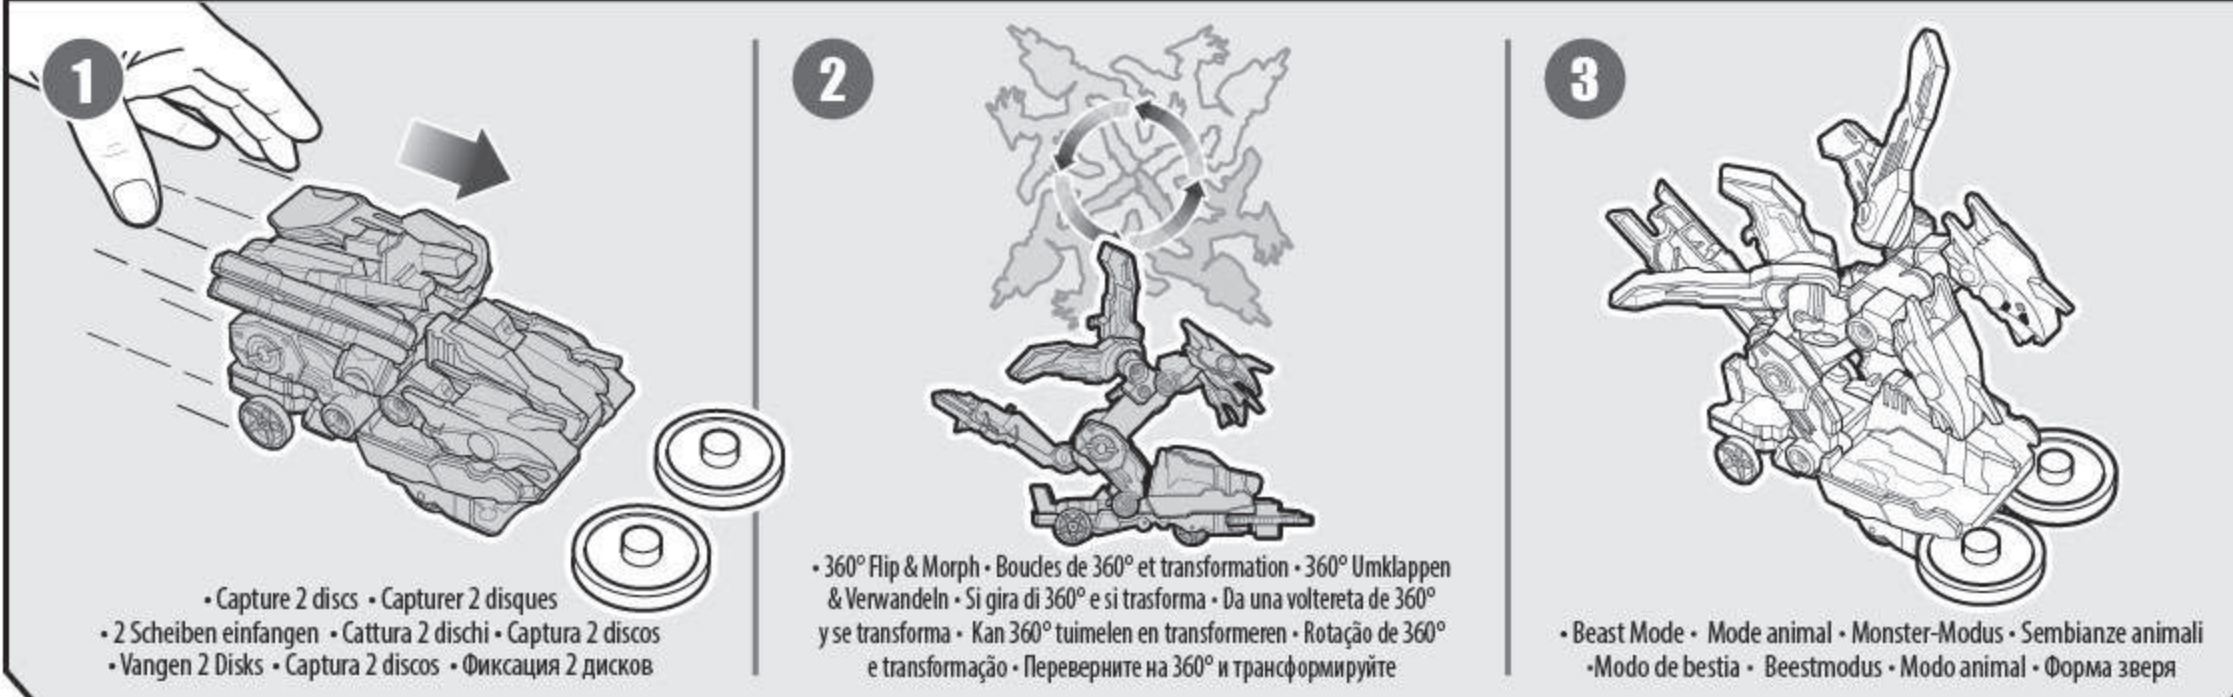

• Morph into Beast Mode • Se transforme en mode animal • Verwandlung in Monster-Modus • Si trasforma assumendo sembianze animali
• Transformación al modo de bestia • Transformeren in beestmodus • Transformação no modo animal • Трансформация в зверя