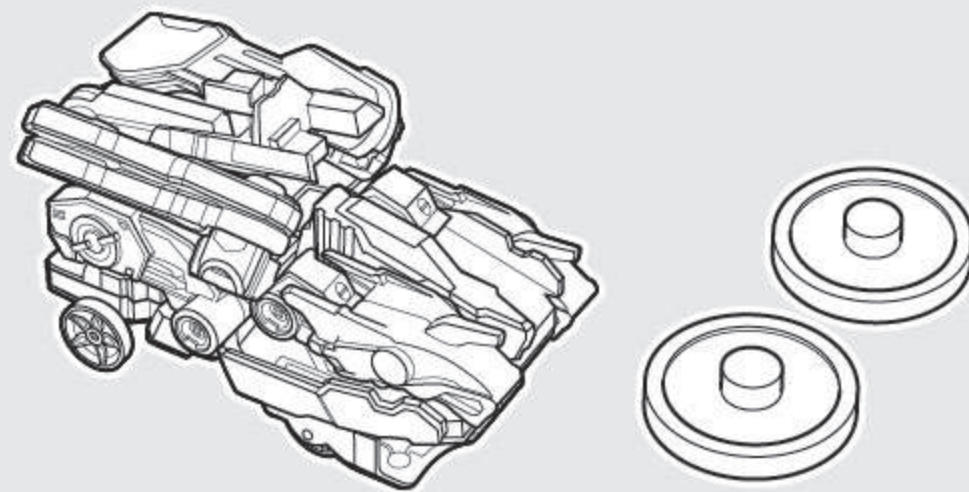

SIZE: A3

Material: 150gsm

Color: 1C+1C (black only)

SCREECHERS

WILD!

H2Octane™

6+ YEARS - ANS - JAHREN - ANNI
AÑOS - JAAR - ANOS - ЛЕТ

INSTRUCTION · MANUEL D'INSTRUCTIONS
ANLEITUNG · ISTRUZIONI PER L'USO · MANUAL DE INSTRUCCIONES
GEBRUIKSAANWIJZING · MANUAL DE INSTRUÇÕES · ИНСТРУКЦИЯ

• Contents • Contenu • Inhalt • Contenuto • Contenidos • Inhoud • Conteúdos • Contents